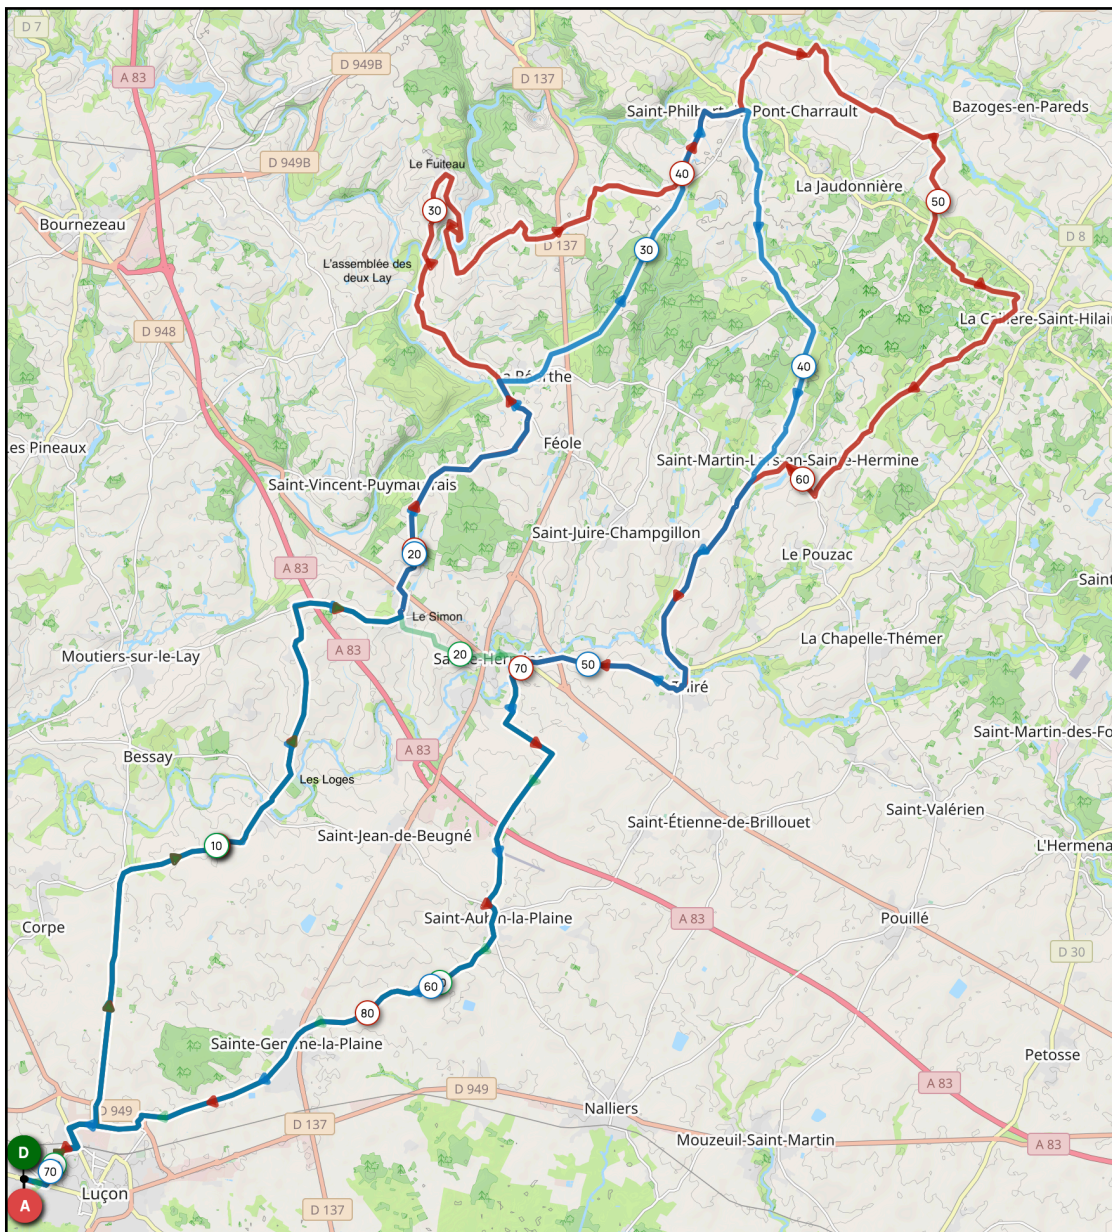

# 14ème Randonnée du Cardinal Dimanche 23 Juin 2024

## Parcours 40 kms :

Luçon -> Les Loges -> Le Simon -> Saint-Hermine (*ravitaillement et toilettes au stade André Rousseau*) -> Saint-Aubin-la-Plaine -> Sainte-Gemme-la-Plaine -> Luçon

## Parcours 70 kms :

Luçon -> Les Loges -> Le Simon -> La Réorthe -> Saint-Philbert-du-Pont-Charrault (*ravitaillement place de la mairie*) -> Beaulieu -> La Loge -> Saint-Martin-Lars-en-Saint-Hermine -> Thiré -> Saint-Hermine (*ravitaillement et toilettes au stade André Rousseau*) -> Saint-Aubin-la-Plaine -> Sainte-Gemme-la-Plaine -> Luçon

## Parcours 90 kms :

Luçon -> Les Loges -> Le Simon -> Poêle Feu -> L'assemblée des deux Lay -> Le Fuiteau -> Libeau -> La Leue -> Saint-Philbert-du-Pont-Charrault (*ravitaillement place de la mairie*) -> La Solissonnière -> La Monerie -> Saint-Hilaire-du-Bois -> La Caillère-Saint-Hilaire -> Saint-Martin-Lars-en-Saint-Hermine -> Thiré -> Saint-Hermine (*ravitaillement et toilettes au stade André Rousseau*) -> Saint-Aubin-la-Plaine -> Sainte-Gemme-la-Plaine -> Luçon